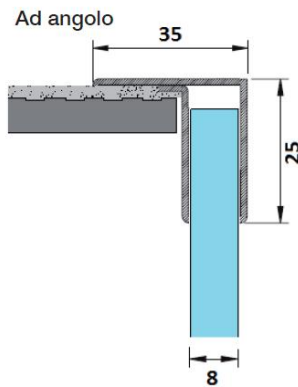

Linea:

Guarnizioni di tenuta

- A palloncino
- In linea
- Vetro/vetro
- Muro/vetro

Linea:

Guarnizioni di tenuta "Adesiva"

- A palloncino
- In linea
- Vetro/vetro
- Muro/vetro

Linea:

Profilo a "U" per sostegno vetri fissi

- Muro/vetro
- In linea
- Acciaio Inox
- Finitura lucido o satinato

Linea:

Profilo a "U di Testata" per sostegno vetri fissi

- Muro/vetro
- In linea o ad angolo
- Acciaio Inox
- Finitura lucido o satinato

Linea:

Profilo di contenimento per box doccia scorrevole "DIGA"

- Finitura cromo/lucido o satinato