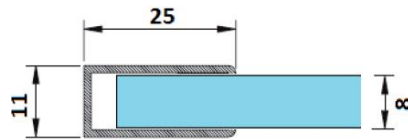

Linea:

Guarnizioni di tenuta

- A palloncino
- In linea
- Vetro/vetro
- Muro/vetro

Linea:

Guarnizioni di tenuta "Adesiva"

- A palloncino
- In linea
- Vetro/vetro
- Muro/vetro

Linea:

Profilo a "U" per sostegno vetri fissi

- Muro/vetro
- In linea
- Acciaio Inox
- Finitura lucido o satinato

Linea:

Profilo a "U di Testata" per sostegno vetri fissi

- Muro/vetro
- In linea o ad angolo
- Acciaio Inox
- Finitura lucido o satinato

Linea:

Profilo di contenimento per box doccia scorrevole "DIGA"

- Finitura cromo/lucido o satinato