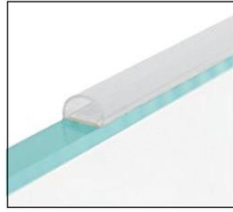

Linea:

Guarnizioni di tenuta

- A palloncino
- In linea
- Vetro/vetro
- Muro/vetro

Linea:

Guarnizioni di tenuta "Adesiva"

- A palloncino
- In linea
- Vetro/vetro
- Muro/vetro

Linea:

Profilo a "U" per sostegno vetri fissi

- Muro/vetro
- In linea
- Acciaio Inox
- Finitura lucido o satinato

Linea:

Profilo a "U di Testata" per sostegno vetri fissi

- Muro/vetro
- In linea o ad angolo
- Acciaio Inox
- Finitura lucido o satinato

Linea:

Profilo di contenimento per box doccia scorrevole "DIGA"

- Finitura cromo/lucido o satinato