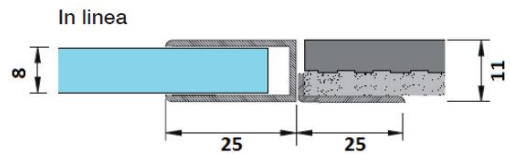

Linea:

Guarnizioni di tenuta

- A palloncino
- In linea
- Vetro/vetro
- Muro/vetro

Linea:

Guarnizioni di tenuta "Adesiva"

- A palloncino
- In linea
- Vetro/vetro
- Muro/vetro

Linea:

Profilo a "U" per sostegno vetri fissi

- Muro/vetro
- In linea
- Acciaio Inox
- Finitura lucido o satinato

Linea:

Profilo a "U di Testata" per sostegno vetri fissi

- Muro/vetro
- In linea o ad angolo
- Acciaio Inox
- Finitura lucido o satinato

Linea:

Profilo di contenimento per box doccia scorrevole "DIGA"

- Finitura cromo/lucido o satinato