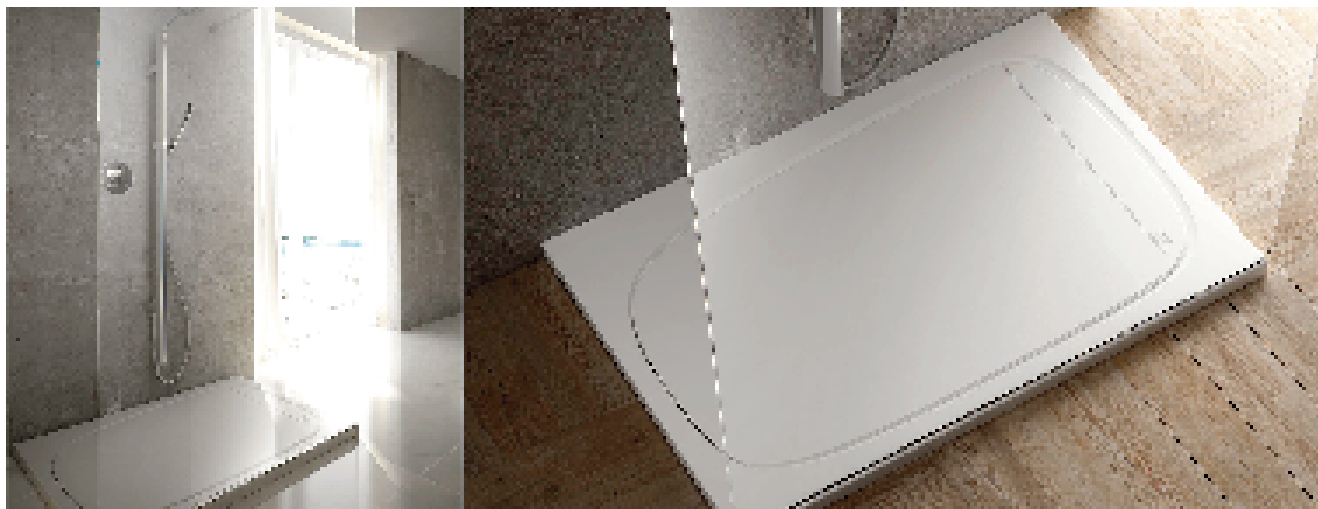

Doccia con piatto rialzato

BACINO ELLITTICO

► Il piatto doccia Outline presenta un disegno inedito, una soluzione originale per il sistema copripiletta e l'esclusiva tecnologia d'installa-

zione a pavimento finito. È realizzato in Duralight, un materiale composito brevettato, caldo al tatto, atossico e facile da pulire; piccoli danni alle superfici si ripri-

stinano con detergente poco abrasivo e spugna abrasiva. Disponibile nelle misure da 100x70 cm a 200x100 cm. Misura 130x75 cm euro 795. Teuco (www.teuco.it)

SUPERFICI MATERICHE

► Questa nuova gamma di piatti doccia in MineraLite, composto di minerali e resine, si presenta con un'inedita texture superficiale che riproduce l'effetto spatolato del cemento. I piatti Calce sono disponibile in 5 varianti colore e in ben 68 dimensioni rifilabili in fase di installazione. Glass 1989 (www.glass1989.it)

LETTERALMENTE SOSPESO

► Il segreto di P-Fly risiede in un telaio autoportante a C da murare a pavimento e a parete; una volta rivestito, la doccia sembra sospesa. Il piatto doccia si collega a un tubo di scarico a parete opportunamente predisposto; si può completare con piatti doccia e pedane di svariati materiali e in base a quanto si rialza il box si possono aggiungere gradini, anch'essi sospesi con analoghi sistemi. Silverplat