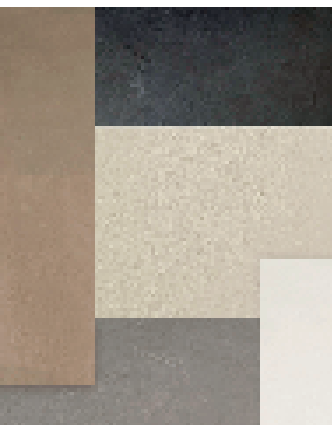

Doccia con piatto rialzato

BACINO ELLITTICO

► Il piatto doccia Outline presenta un disegno inedito, una soluzione originale per il sistema copripiletta e l'esclusiva tecnologia d'installa-

zione a pavimento finito. È realizzato in Duralight, un materiale composito brevettato, caldo al tatto, atossico e facile da pulire; piccoli danni alle superfici si ripri-

stinano con detergente poco abrasivo e spugna abrasiva. Disponibile nelle misure da 100x70 cm a 200x100 cm. Misura 130x75 cm euro 795. Teuco (www.teuco.it)

SUPERFICI MATERICHE

► Questa nuova gamma di piatti doccia in MineraLite, composto di minerali e resine, si presenta con un'inedita texture superficiale che riproduce l'effetto spatolato del cemento. I piatti Calce sono disponibile in 5 varianti colore e in ben 68 dimensioni rifilabili in fase di installazione. Glass 1989 (www.glass1989.it)